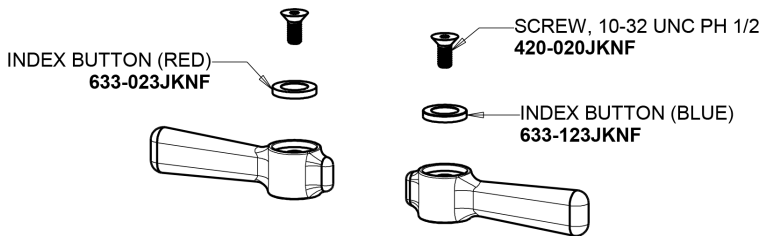

## Base Parts:

## 2-3/8" Lever Handle 369-PRJKCP