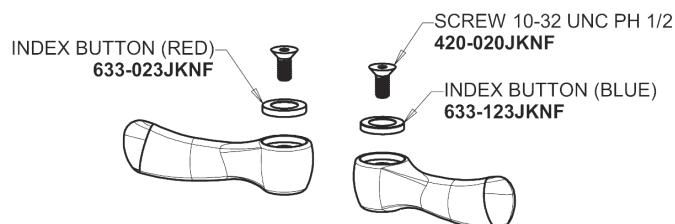

## 2-3/8" Lever Handle 390-PRJKCP