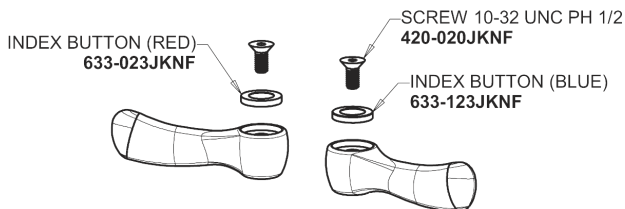

## 2-3/8" Lever Handle 390-PRJKCP