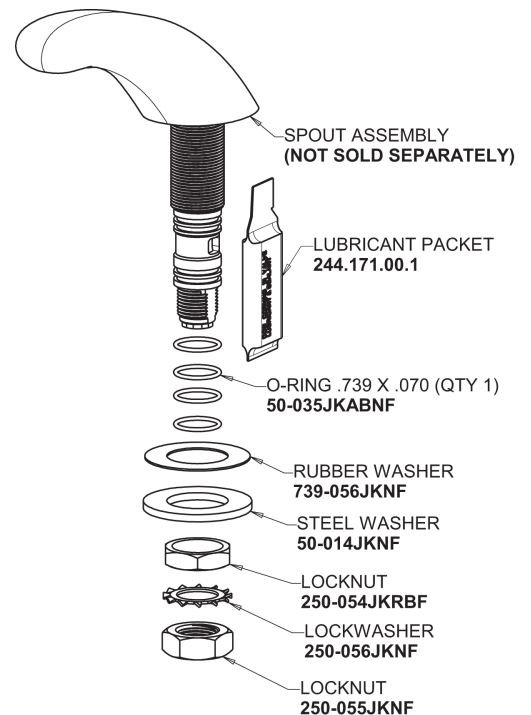

404 Series Spout 401-601KJKCP