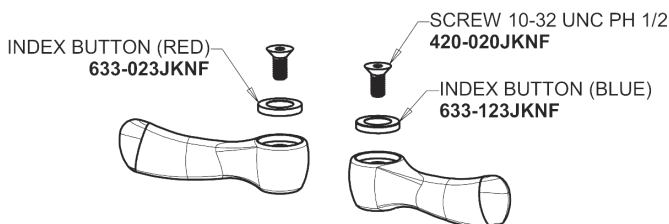

## 2-3/8" Lever Handle 390-PRJKCP