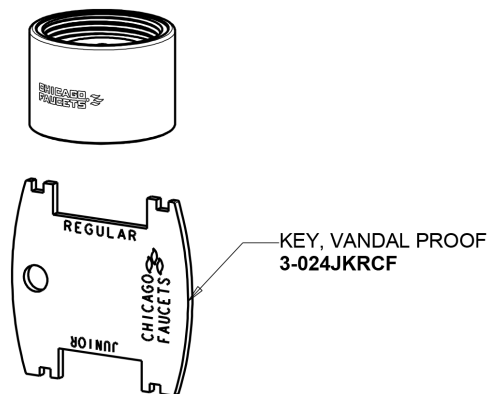

# CHICAGO FAUCETS®

Geberit Group

5-1/4" Rigid / Swing Gooseneck Spout  
**GN2AH8JKABCP**

Electronic Module  
**242.574.00.1**

0.35 GPM (1.3 L/min) Vandal Proof Econo-Flo Non-Aerating  
Outlet  
**E38VPJKABCP**