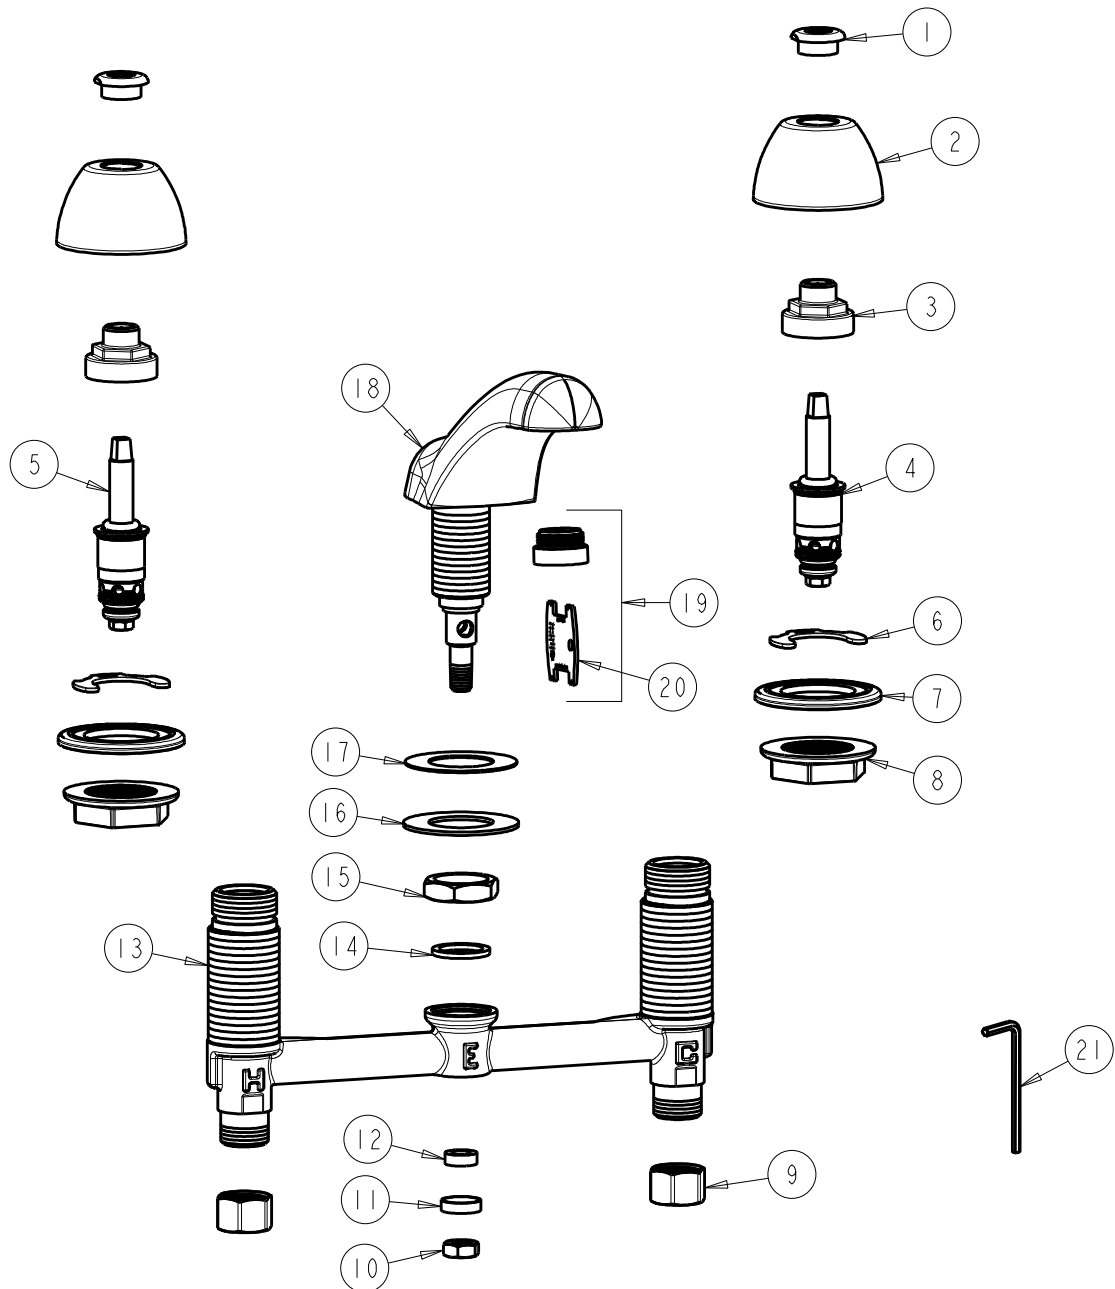

**CHICAGO FAUCETS**  
a Geberit company

2100 South Clearwater Drive  
Des Plaines, IL 60018  
Phone: 847-803-5000  
Fax: 847-803-5454  
www.chicagofaucets.com

**REPAIR PARTS**

BY: JAR    DATE: 01-14-03  
CHK:        REV: 07-07-11

FITTING NO.  
**404-VLESSHDLCP**  
SUBMITTED MODEL NO.

ITEM NO.

**FOR TECHNICAL ASSISTANCE**  
1-800-TEC-TRUE (1-800-832-8783)

ITEM	PART NO.	DESCRIPTION	ITEM	PART NO.	DESCRIPTION
1	422-113JKCP	ESCUTCHEON NUT	12	1797-129JKNF	RUBBER WASHER
2	250-082JKCP	ESCUTCHEON	13	—	BODY, VALVE
3	274-014JKRBF	NUT, CAP	14	250-200JKNF	GASKET
4	377-XTRHJKNF	RH QUATURN CARTRIDGE	15	250-054JKRBF	LOCKNUT
5	377-XTLHJKNF	LH QUATURN CARTRIDGE	16	50-014JKNF	STEEL WASHER
6	200-009JKNF	CLIP, RETAIN	17	739-056JKNF	RUBBER WASHER
7	888-026JKNF	WASHER, SEALING	18	401-301KJKCP	SPOUT ASSEMBLY
8	250-004JKNF	LOCKNUT	19	E12VPJKCP	V.R. SOFTFLO AERATOR W/ KEY
9	49-005JKRBF	COUPLING NUT	20	3-024JKRCF	KEY, VP
10	689-113JKRBF	NUT, 3/8-24 UNF X .56 X .22	21	420-022JKNF	VANDAL PROOF WRENCH, 1/8 HEX
11	250-187JKRBF	RETAINER			