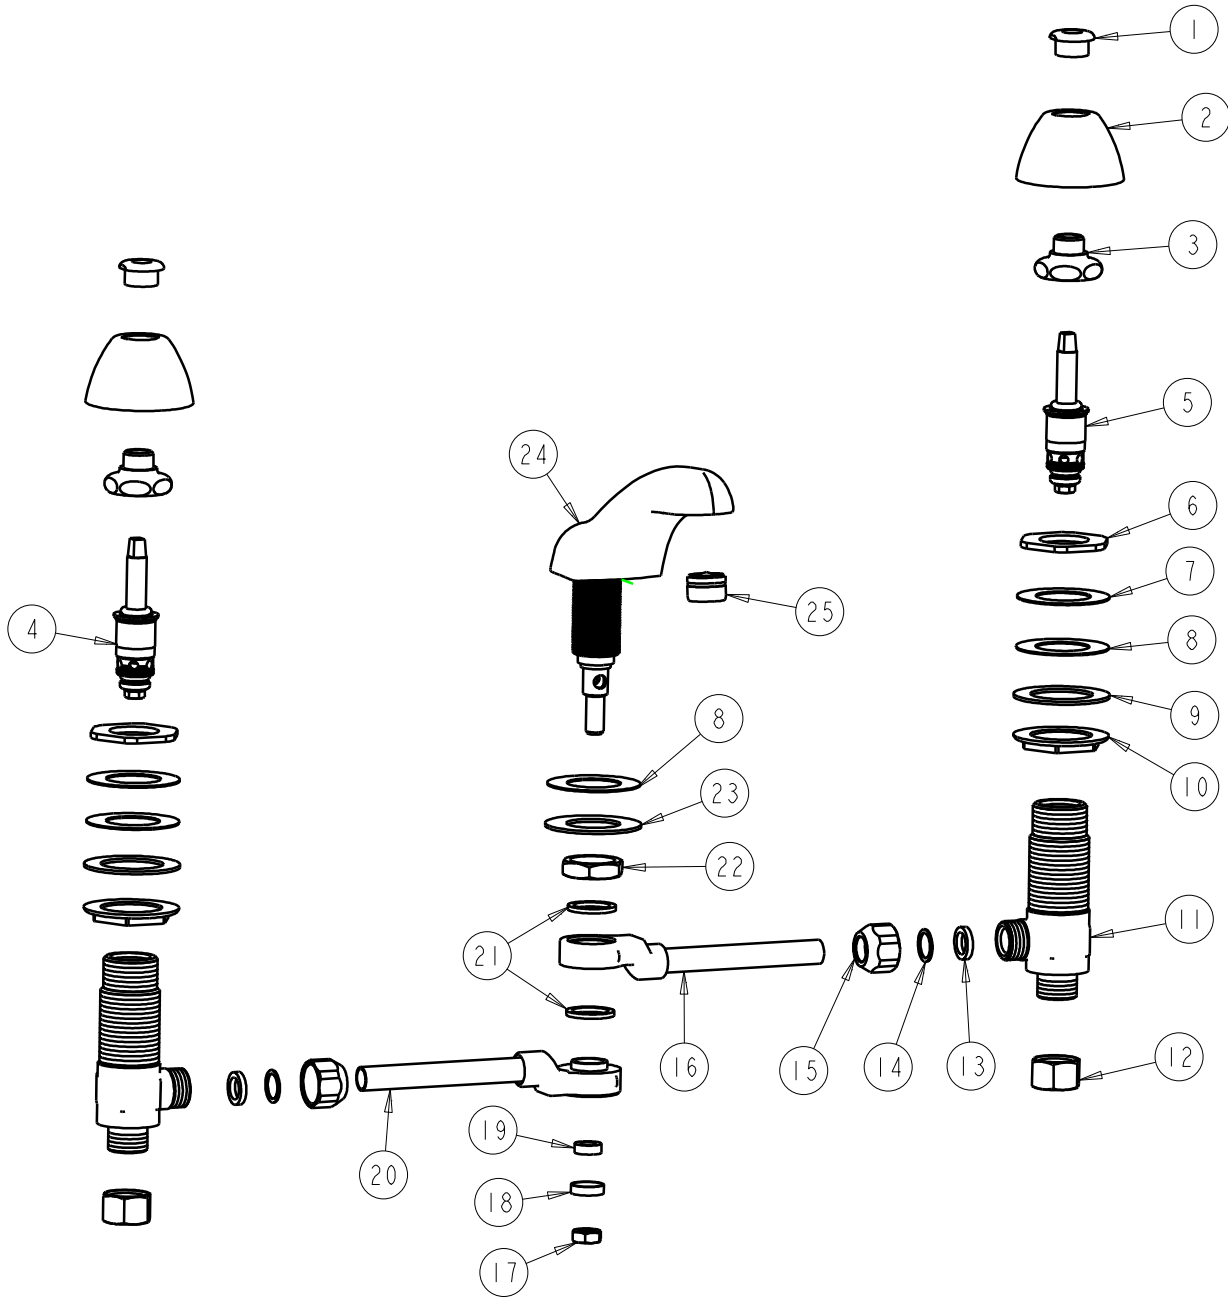

# PARTS LIST

BY: JAR  
CHK'D: *[Signature]*

FINISH: AS SPECIFIED  
DATE: 08-21-02  
REV: 07-26-07

404-12CCLESSHDL

ITEM	PART NO.	DESCRIPTION	ITEM	PART NO.	DESCRIPTION
1	422-113JKCP	ESCUTCHEON NUT	14	250-027JKRBF	BRASS WASHER
2	250-080JKCP	ESCUTCHEON	15	49-031JKRBF	COUPLING NUT
3	274-004JKRBF	CAP NUT	16	250-201KJKRBF	R.H. SWIVEL ASSEMBLY
4	377-XTLHJKNF	LH QUATURN CARTRIDGE	17	689-113JKRBF	LOCKNUT
5	377-XTRHJKNF	RH QUATURN CARTRIDGE	18	250-187JKRBF	RETAINER
6	308-003JKRBF	LOCKNUT	19	1797-129JKNF	RUBBER WASHER
7	888-006JKRBF	BRASS WASHER	20	250-304KJKRBF	L.H. SWIVEL ASSEMBLY
8	739-056JKNF	RUBBER WASHER	21	250-200JKNF	GASKET
9	55-010JKNF	STEEL WASHER	22	250-054JKRBF	LOCKNUT
10	250-004JKRBF	LOCKNUT	23	50-014JKNF	STEEL WASHER
11	250-094KJKRBF	VALVE BODY ASSEMBLY	24	401-301KJKCP	SPOUT ASSEMBLY
12	49-005JKRBF	COUPLING NUT	25	E12JKCP	SOFTFLO OUTLET
13	200-010JKNF	RUBBER WASHER			